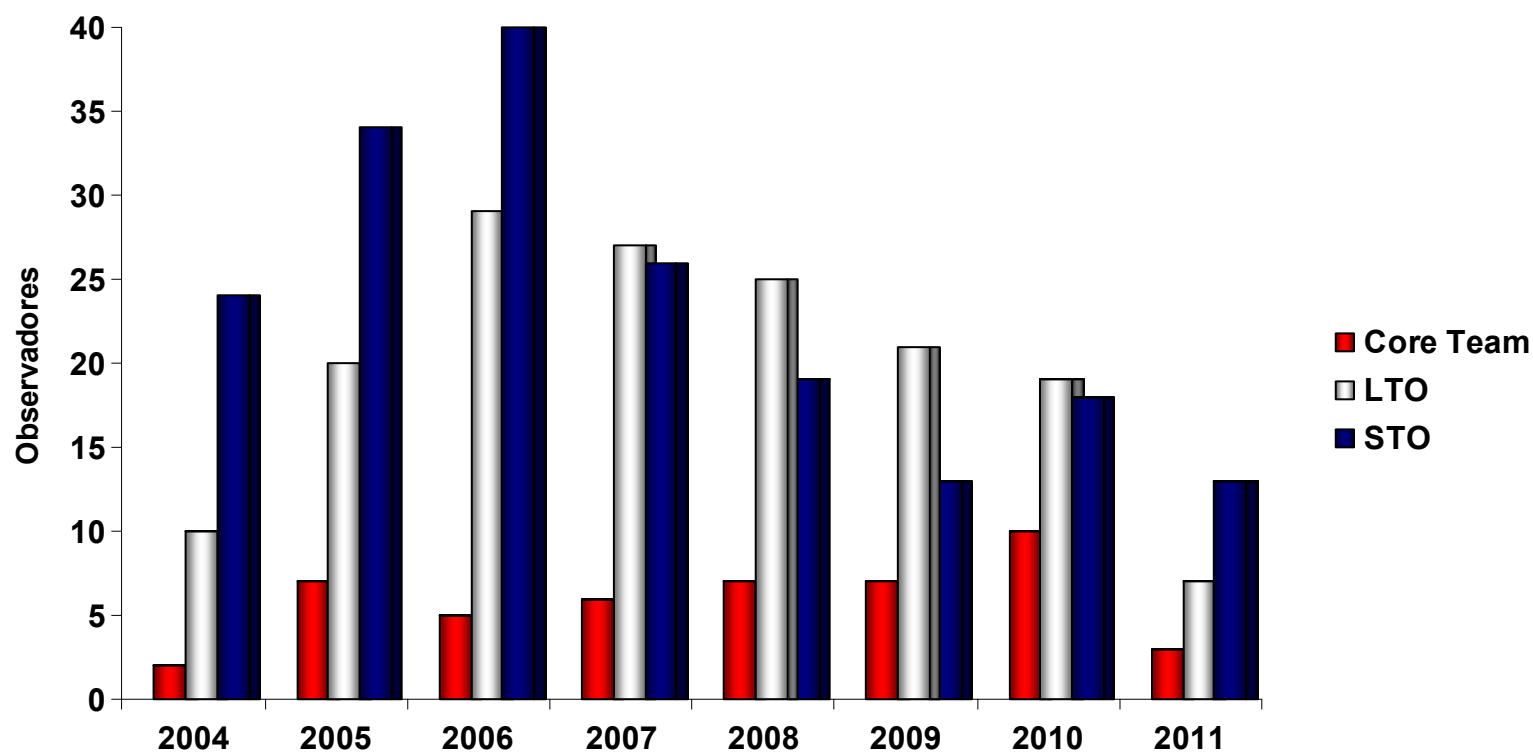

## Departamento de Apoio à Sociedade Civil Missões de Observação Eleitoral - CPLP

Entre 2004 e 2011, Portugal integrou as Missões de Observação Eleitoral da União Europeia com 48 membros do Core Team, 158 Observadores de Longa Duração e 187 Observadores de Curta Duração.

### Observadores Portugueses MOE UE 2004-2011

Desde 2006, Portugal integrou as Missões de Observação Eleitoral da CPLP com um total de 77 observadores eleitorais.

Observadores Eleitorais Portugueses - MOE CPLP